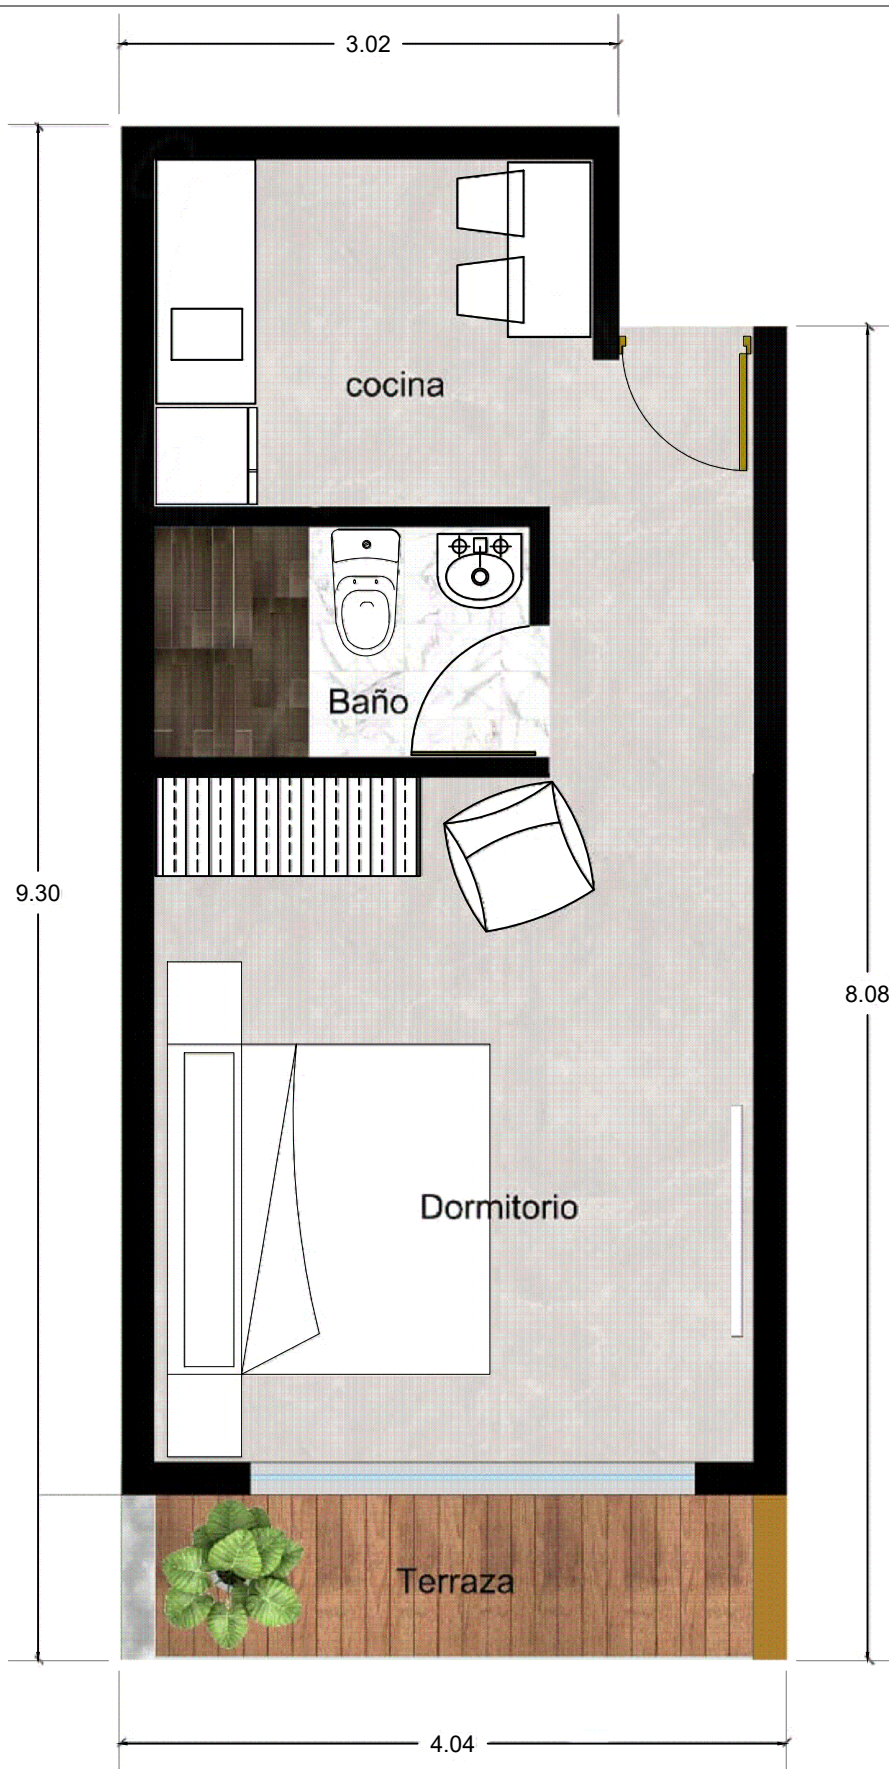

CENTURMEX 25

UBICACION:	25 Av. Norte, Col. Infonavit Colosio, Mza. 123, Lte. 006
TIPOLOGIA:	Estudio A
SUPERFICIE:	34.62 M2

UBICACION
Planta 1ro,2do,3ro,4to y 5to nivel

CENTURMEX 25

UBICACION: 25 Av. Norte, Col. Infonavit Colosio, Mza. 123, Lte. 006

TIPOLOGIA: Estudio B

SUPERFICIE: 35.43 M2

UBICACION
Planta 1ro,2do,3ro,4to y 5to nivel

CENTURMEX 25

UBICACION: 25 Av. Norte, Col. Infonavit Colosio, Mza. 123, Lte. 006

TIPOLOGIA: Estudio C

SUPERFICIE: 36.99 M2