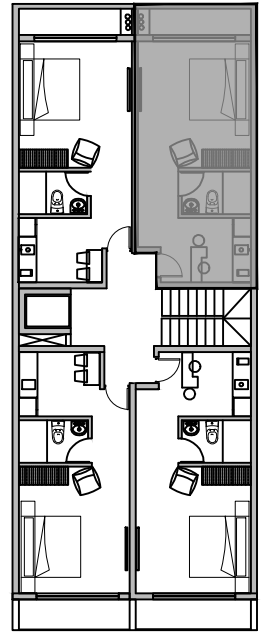

TIPOLOGIA: Estudio B

SUPERFICIE: 35.43 M2

UBICACION
Planta 1ro,2do,3ro,4to y 5to nivel

CENTURMEX 25

UBICACION: 25 Av. Norte, Col. Infonavit Colosio, Mza. 123, Lte. 006

TIPOLOGIA: Estudio C

SUPERFICIE: 36.99 M2

UBICACION
Planta 1ro,2do,3ro,4to y 5to nivel

CENTURMEX 25

UBICACION:	25 Av. Norte, Col. Infonavit Colosio, Mza. 123, Lte. 006
TIPOLOGIA:	Estudio E
SUPERFICIE:	36.42 M2