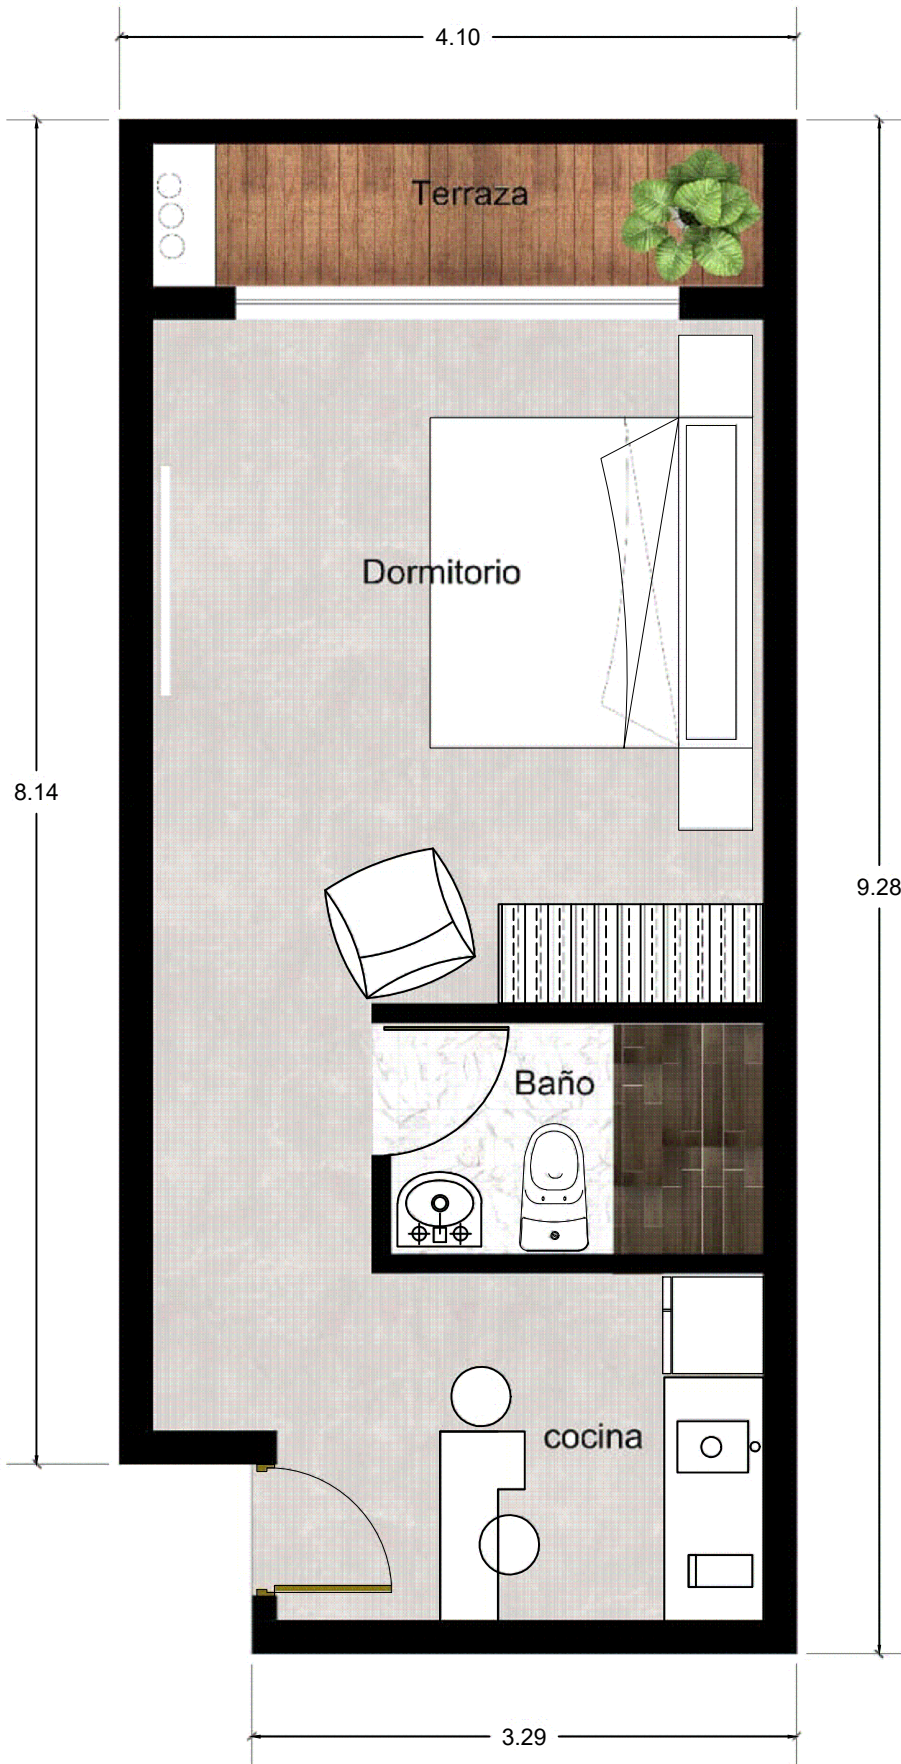

CENTURMEX 25

UBICACION:	25 Av. Norte, Col. Infonavit Colosio, Mza. 123, Lte. 006
TIPOLOGIA:	Estudio A
SUPERFICIE:	34.62 M2

UBICACION
Planta 1ro,2do,3ro,4to y 5to nivel

CENTURMEX 25

UBICACION: 25 Av. Norte, Col. Infonavit Colosio, Mza. 123, Lte. 006

TIPOLOGIA: Estudio B

SUPERFICIE: 35.43 M2

UBICACION
Planta 1ro,2do,3ro,4to y 5to nivel

CENTURMEX 25

UBICACION: 25 Av. Norte, Col. Infonavit Colosio, Mza. 123, Lte. 006

TIPOLOGIA: Estudio C

SUPERFICIE: 36.99 M2

UBICACION
Planta 1ro,2do,3ro,4to y 5to nivel

CENTURMEX 25

UBICACION:	25 Av. Norte, Col. Infonavit Colosio, Mza. 123, Lte. 006
TIPOLOGIA:	Estudio E
SUPERFICIE:	36.42 M2