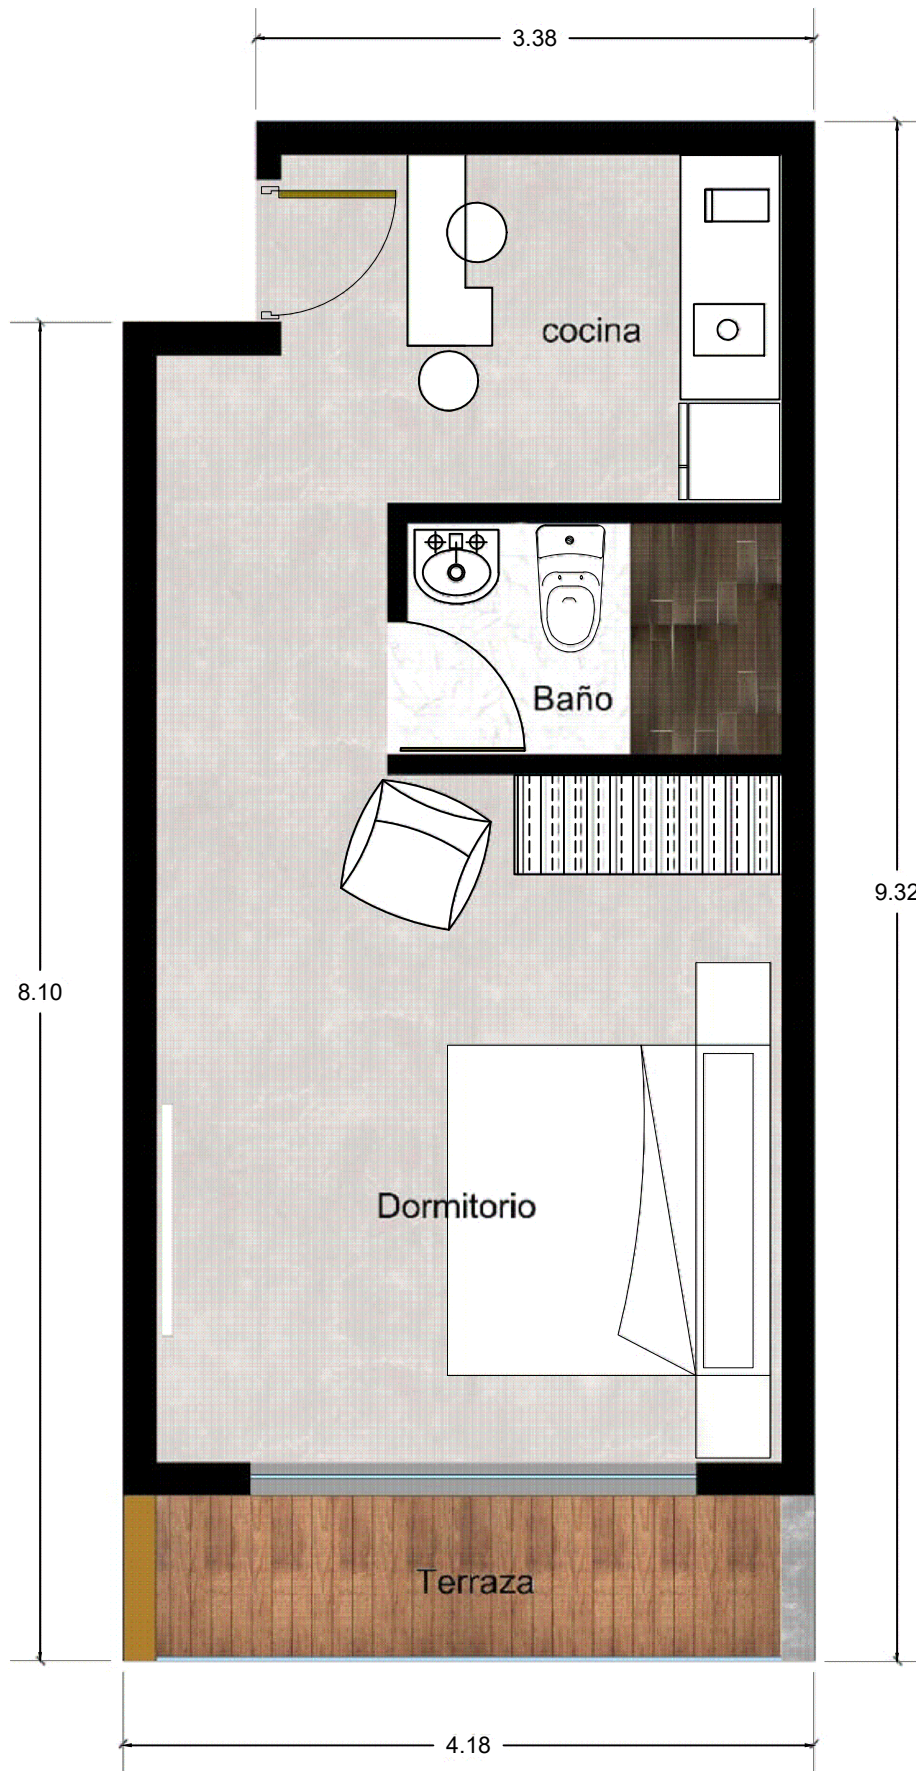

CENTURMEX 25

UBICACION:	25 Av. Norte, Col. Infonavit Colosio, Mza. 123, Lte. 006
TIPOLOGIA:	Estudio A
SUPERFICIE:	34.62 M2

UBICACION
Planta 1ro,2do,3ro,4to y 5to nivel

CENTURMEX 25

UBICACION: 25 Av. Norte, Col. Infonavit Colosio, Mza. 123, Lte. 006

TIPOLOGIA: Estudio B

SUPERFICIE: 35.43 M2

UBICACION
Planta 1ro,2do,3ro,4to y 5to nivel

CENTURMEX 25

UBICACION: 25 Av. Norte, Col. Infonavit Colosio, Mza. 123, Lte. 006

TIPOLOGIA: Estudio C

SUPERFICIE: 36.99 M2

UBICACION
Planta 1ro,2do,3ro,4to y 5to nivel

CENTURMEX 25

UBICACION:	25 Av. Norte, Col. Infonavit Colosio, Mza. 123, Lte. 006
TIPOLOGIA:	Estudio E
SUPERFICIE:	36.42 M2